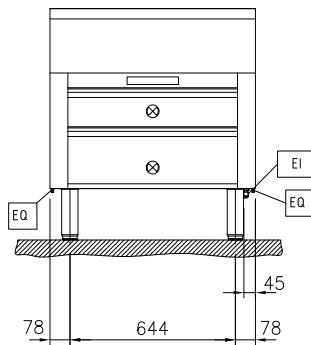

Front aanzicht