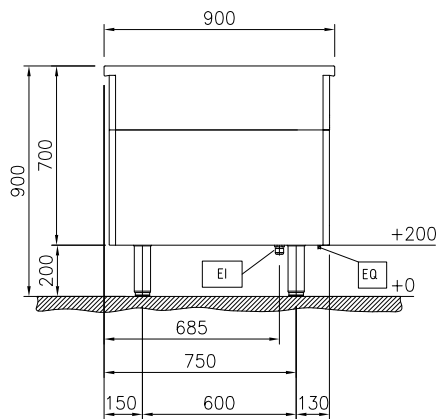

### Product Nr.

Onderbouw holding cabinet met 2 laden, voor het plaatsen van Thermaline 90 topmodel units van 250 mm hoog, de totale hoogte wordt 700 mm. Het dragende frame, het 2 mm dikke bovenblad en de beplating zijn vervaardigd van roestvrijstaal AISI304. Roestvrijstalen kamer met 2 laden, de laden met inhangramen voor 2x 1/1-150 GN (standaard levering is zonder gastronorm containers). Bedieningspaneel met tiptoetsen en temperatuur display. Elektronisch geregelde temperatuur (30 - 120°C). Ringverwarming voor egale temperatuurverdeling. Gladde oppervlakken voor eenvoudige reiniging. IPX5 waterdicht.

## Constructie

- Het bovenblad is van 2 mm dik roestvrijstaal 1.4301 (AISI304).
- Gladde oppervlakken zonder verborgen hoeken voor eenvoudig schoonmaken.
- De afmetingen van de onderbouw bergkast en warmkast zijn afgestemd op GN containers.
- Inwendig roestvrijstalen frame voor heavy duty stevigheid.

## Goedkeuring

Front aanzicht

Zij aanzicht

EI = Elektrische aansluiting

Boven aanzicht

## Algemene gegevens

<b>Externe afmetingen, lengte</b>	800 mm
<b>Externe afmetingen, breedte</b>	900 mm
<b>Externe afmetingen, hoogte</b>	450 mm
<b>Bergkast afmetingen, lengte</b>	650 mm
<b>Bergkast afmetingen, hoogte</b>	325 mm
<b>Bergkast afmetingen, diepte</b>	530 mm
<b>Kast temperatuur</b>	30-120 °C
<b>Gewicht, netto</b>	44 kg
<b>Aantal laden</b>	2
<b>Waterdichtheid index</b>	IPX5