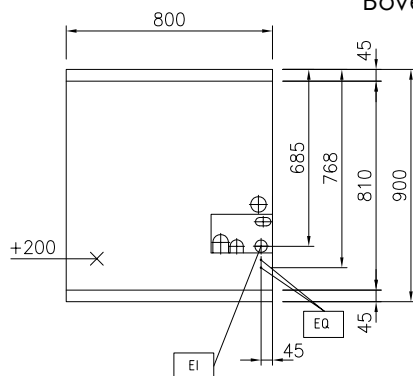

## Goedkeuring

Front aanzicht

Zij aanzicht

EI = Elektrische aansluiting

Boven aanzicht

## Algemene gegevens

<b>Externe afmetingen, lengte</b>	800 mm
<b>Externe afmetingen, breedte</b>	900 mm
<b>Externe afmetingen, hoogte</b>	450 mm
<b>Bergkast afmetingen, lengte</b>	650 mm
<b>Bergkast afmetingen, hoogte</b>	325 mm
<b>Bergkast afmetingen, diepte</b>	530 mm
<b>Kast temperatuur</b>	30-120 °C
<b>Gewicht, netto</b>	44 kg
<b>Aantal laden</b>	2
<b>Waterdichtheid index</b>	IPX5